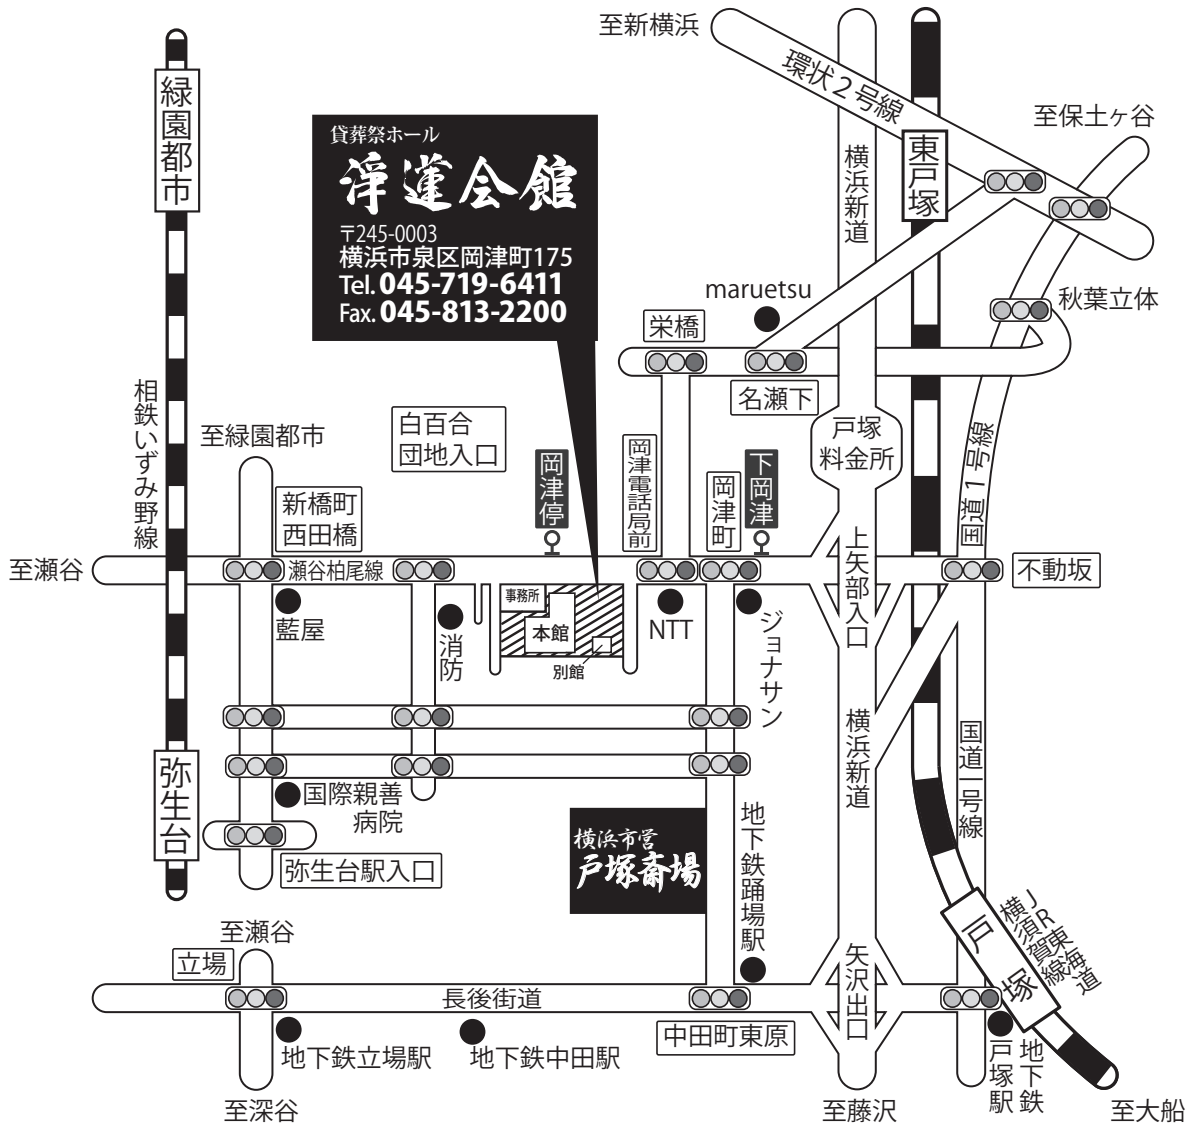

浄蓮会館への交通アクセスご案内

〒245-0003 横浜市泉区岡津町 175 番地

※駐車場には限りがございますので、各種交通機関をご利用ください。

バスでお越しの場合

- 戸塚駅東口6番乗り場「弥生台駅行き」他バス15分「岡津」停を下車、徒歩0分
- 弥生台駅から1番乗り場「東戸塚駅行き」バス8分「岡津」停を下車徒歩0分

タクシーでお越しの場合

- JR東戸塚駅・戸塚駅から 所要時間 約15分
- 相鉄線 緑園都市駅・弥生台駅から 所要時間 約10分

お車でお越しの場合

- 横浜新道 矢沢出口より横浜市戸塚斎場経由、岡津町交差点左折
- 県道瀬谷柏尾線 バス停「岡津」前

貸葬祭ホール **浄蓮会館**
TEL 045-719-6411

神奈川県横浜市泉区岡津町 175
<http://ceremonyhall.net>
FAX 045-813-2200