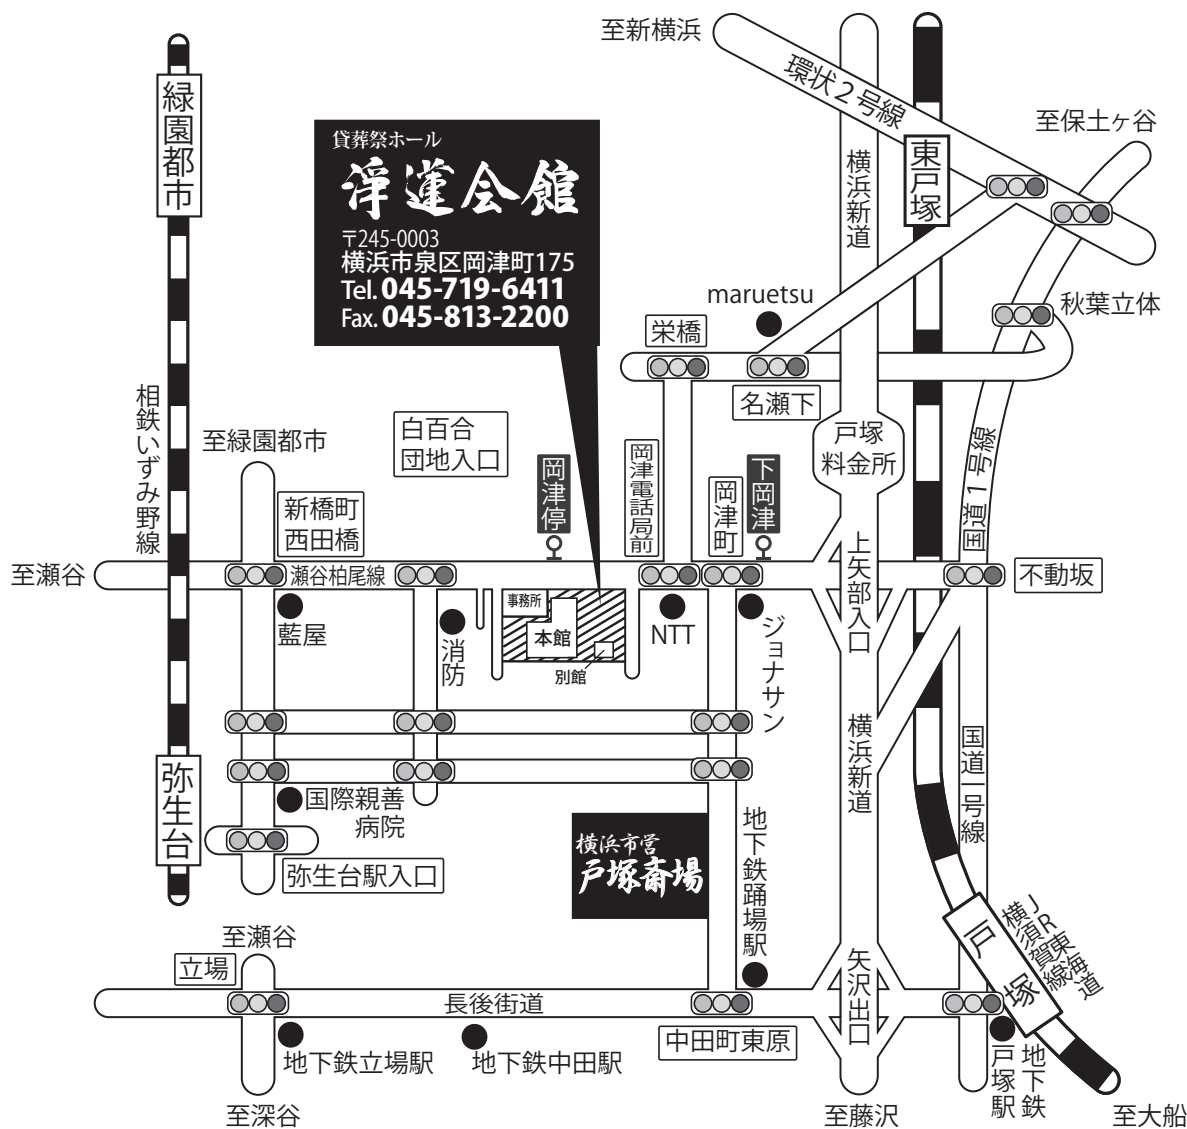

浄蓮会館への交通アクセスご案内

〒245-0003 横浜市泉区岡津町 175 番地

※駐車場には限りがございますので、各種交通機関をご利用ください。

バスでお越しの場合

- 戸塚駅東口6番乗り場「弥生台駅行き」他バス15分「岡津」停を下車、徒歩0分
- 弥生台駅から1番乗り場「戸塚駅東口行き」バス8分「岡津」停を下車徒歩0分

タクシーでお越しの場合

- JR東戸塚駅・戸塚駅から 所要時間 約15分
- 相鉄線 緑園都市駅・弥生台駅から 所要時間 約10分

お車でお越しの場合

- 横浜新道 矢沢出口より横浜市戸塚斎場経由、岡津町交差点左折
- 県道瀬谷柏尾線 バス停「岡津」前

貸葬祭ホール **浄蓮会館**
TEL 045-719-6411

神奈川県横浜市泉区岡津町 175
<http://ceremonyhall.net>
FAX 045-813-2200