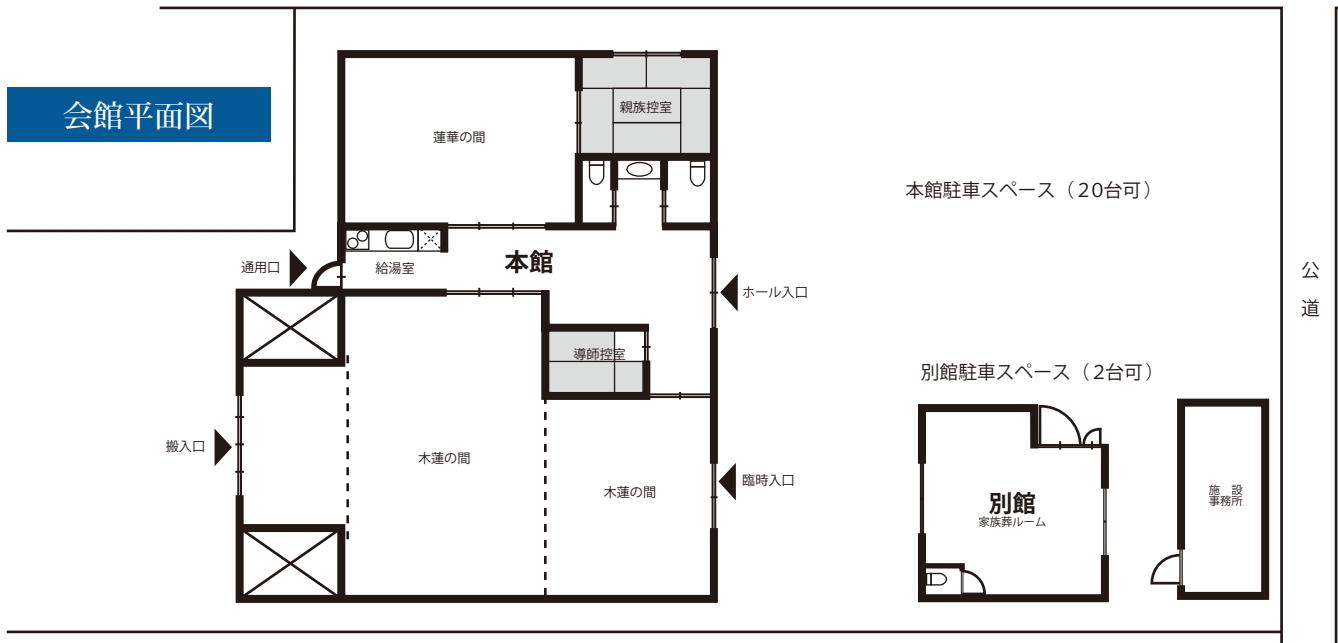

会館平面図

お車でお越しの場合

- ■横浜新道 矢沢出口より横浜市戸塚斎場経由、岡津町交差点左折
- ■県道瀬谷柏尾線 バス停「岡津」前

タクシーでお越しの場合

- ■JR 東戸塚駅・戸塚駅から 所要時間 約15分
- ■相鉄線 緑園都市駅・弥生台駅から 所要時間 約10分