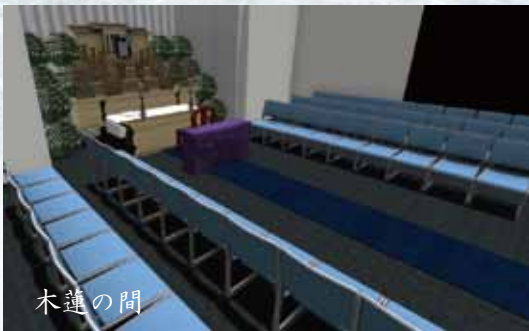

## 浄蓮会館 別館

木蓮の間

受付

蓮華の間

化粧室 (バリアフリー)

別館 (家族葬ルーム)

至 阿久和・三ツ境

県道瀬谷柏尾線