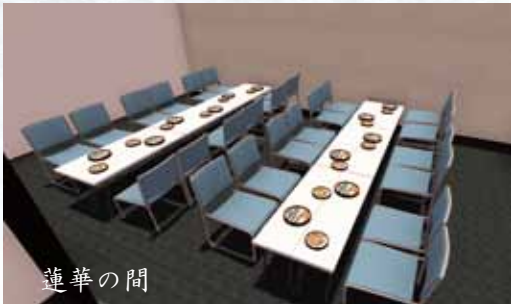

## 浄蓮会館 本館

御身内様・近親者様で  
ご利用ください。

## 浄蓮会館 別館

木蓮の間

受付

蓮華の間

化粧室 (バリアフリー)

別館 (家族葬ルーム)

至 阿久和・三ツ境

県道瀬谷柏尾線