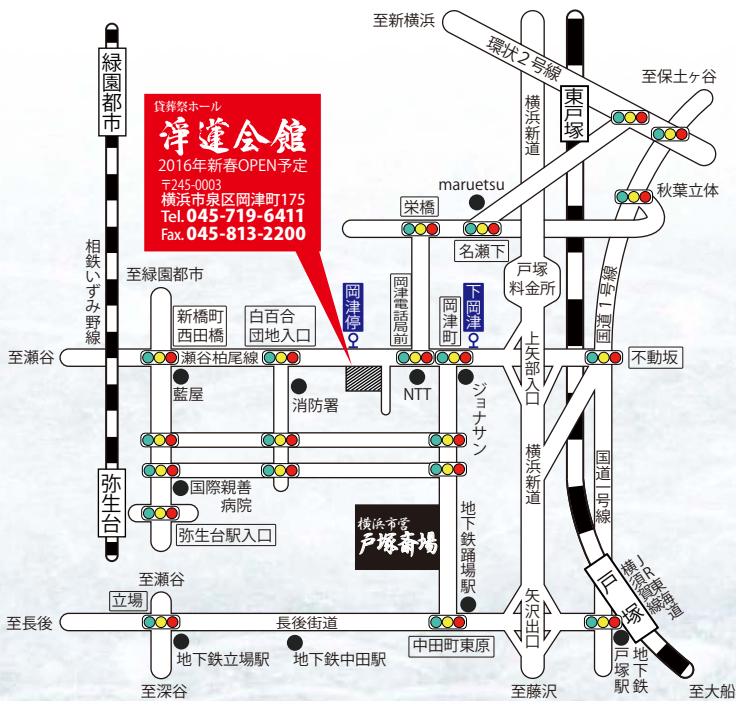

## 浄蓮会館 別館

木蓮の間

受付

蓮華の間

化粧室 (バリアフリー)

別館 (家族葬ルーム)

至 阿久和・三ツ境

県道瀬谷柏尾線

至 横浜新道 上矢部 IC・戸塚

会館平面図

お車でお越しの場合

- 横浜新道 矢沢出口より横浜市戸塚斎場経由、岡津町交差点左折
- 県道瀬谷柏尾線 バス停「岡津」前

タクシーでお越しの場合

- JR 東戸塚駅・戸塚駅から 所要時間 約15分
- 相鉄線 緑園都市駅・弥生台駅から 所要時間 約10分

バスでお越しの場合

- 戸塚駅東口6番乗り場「弥生台駅行き」他 バス 15分  
「岡津」停を下車、徒歩 0分
- 弥生台駅から1番乗り場「東戸塚駅行き」バス 8分  
「岡津」停を下車徒歩 0分