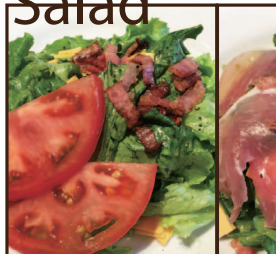

Curry

ベジタブルカレー ¥650
 ドリンク・ミニサラダ set ¥800

ビーフカレー ¥650
 ドリンク・ミニサラダ set ¥800

Burger

ハンバーガー ポテト付き ¥600
 ドリンク set ¥700

Rice

オムライス ¥700
 ドリンク・ミニサラダ set ¥850

チキンライス ¥600
 ドリンク・ミニサラダ set ¥750

フレンチサラダ レギュラーサイズ ¥600

生ハムのサラダ レギュラーサイズ ¥800
 ハーフサイズ ¥500

Sides

フライドポテト ¥280

シーザーサラダ レギュラーサイズ ¥800
 ハーフサイズ ¥500