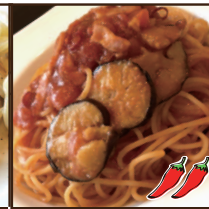

Alcohol

ビール (中ビン)	¥500
-----------	------

Dessert

和三盆フレンチトースト	¥500	ドリンク set ¥650
ケーキ・フロランタン	¥600	¥750
秋の訪れ~お芋と黒蜜クレープ~	¥600	¥750
オペラ	¥500	¥650
レアチーズケーキ	¥500	¥650
コーヒーゼリー	¥350	¥500

Set Drink

ブレンドコーヒー・アイスコーヒー・アイスカフェオレ
 紅茶・アイスティー・オレンジジュース・ジンジャエール

価格は全て税別となっております

Foods

Pasta

辛みを抑えられます。注文時にお申し出ください。

ミートソース ¥600
 ドリンク・ミニサラダ set ¥750

ペペロンチーノ ¥600
 ドリンク・ミニサラダ set ¥750

ゴルゴンゾーラ ¥1,000
 ドリンク・ミニサラダ set ¥1,150

茄子とベーコンのアラビアータ ¥700
 ドリンク・ミニサラダ set ¥850

Curry

ベジタブルカレー ¥650
 ドリンク・ミニサラダ set ¥800

ビーフカレー ¥650
 ドリンク・ミニサラダ set ¥800

Burger

ハンバーガー ポテト付き ¥600
 ドリンク set ¥700

Rice

オムライス ¥700
 ドリンク・ミニサラダ set ¥850

チキンライス ¥600
 ドリンク・ミニサラダ set ¥750