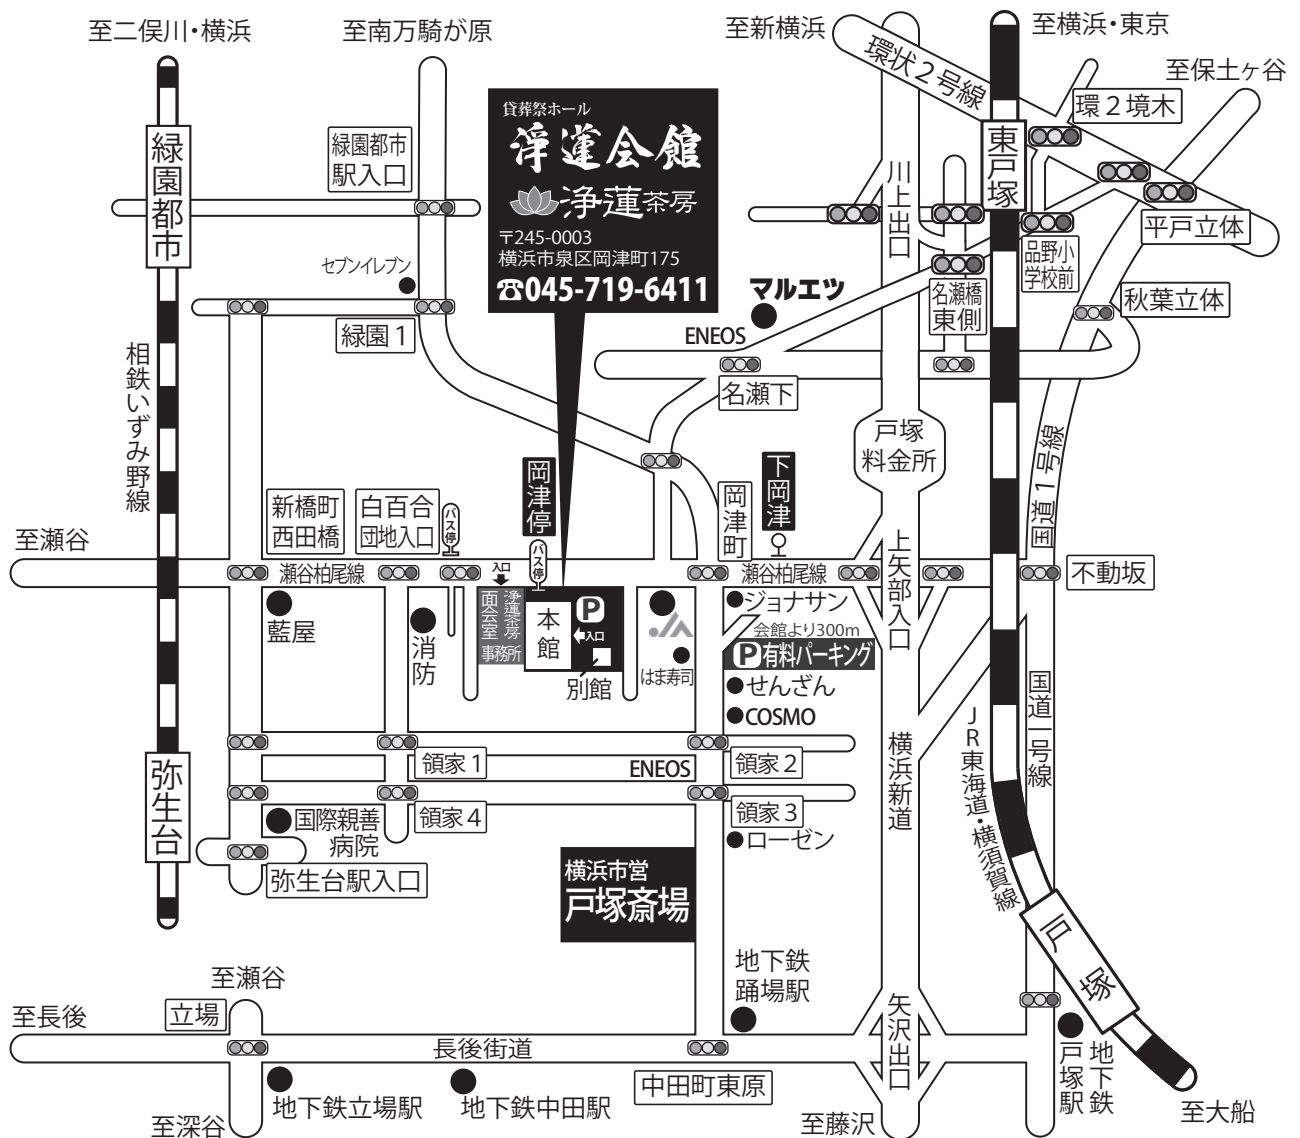

# 〒245-0003 神奈川県横浜市泉区岡津町 175 番地

※駐車場には限りがございますので、各種交通機関をご利用ください。

## バスでお越しの場合

- JR 東海道線 戸塚駅東口6番乗り場「弥生台駅行き」他 バス 15分「岡津」停を下車、徒歩0分
- 相鉄いずみ野線 弥生台駅から1番乗り場「戸塚駅東口行き」バス 8分「岡津」停を下車徒歩0分

## タクシーでお越しの場合

- JR 横須賀線 東戸塚駅・戸塚駅から 所要時間 約15分
- 相鉄いずみ野線 緑園都市駅・弥生台駅から 所要時間 約10分

## お車でお越しの場合

- 横浜新道上り 上矢部出口左折、バス停「岡津」前
- 横浜新道下り 川上出口より名瀬橋東側交差点右折、岡津局前交差点右折バス停「岡津」前
- 神奈川県道瀬谷柏尾線 バス停「岡津」前

貸葬祭ホール **浄蓮会館** 神奈川県横浜市泉区岡津町 175  
<https://ceremonyhall.net>  
**TEL 045-719-6411** FAX 045-813-2200